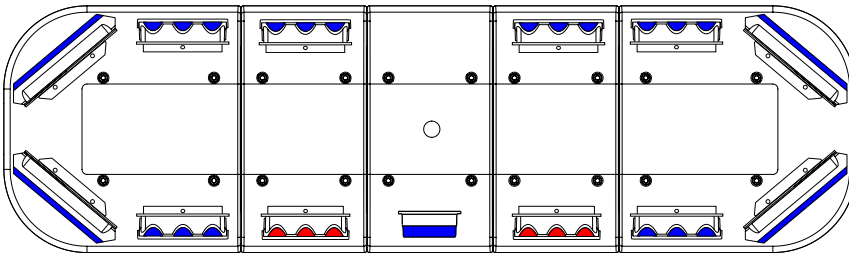

JS4106RG-1

List price: £700.00

4x LIN6 Corner Blue
6x CON3 Blue
2x CON3 Red
1x TIR3 Steady Blue